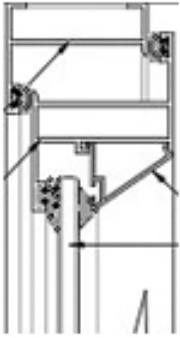

Ventana Fijo Proyectante
Perfil Color Natural Aluminio Griss Mate Serie 42
Acristalimiento Vidrio Templado de 8 mm