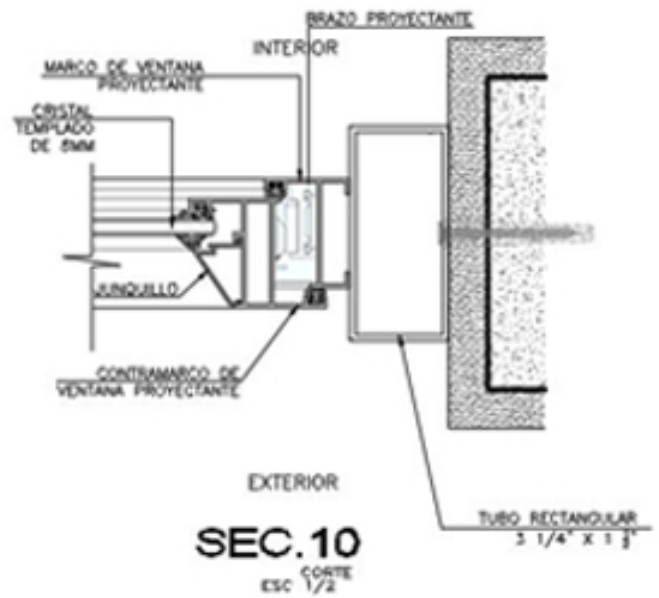

REF.

- VAP-1B VAP-1C VAP-1E
- VAP-2A VAP-2B VAP-2C