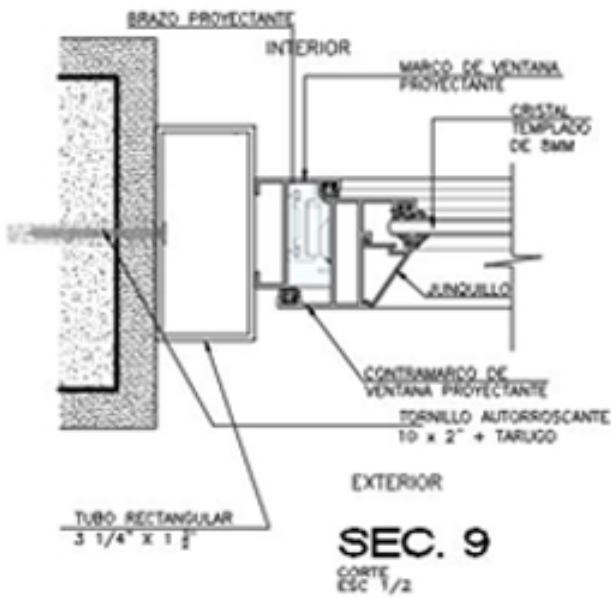

REF.

- VAP-1B VAP-1C VAP-1E
- VAP-2A VAP-2B VAP-2C