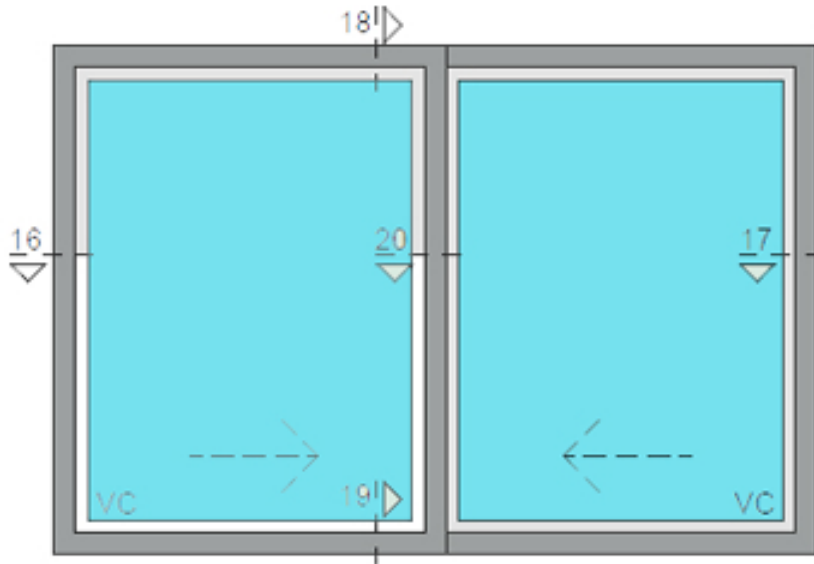

FICHA TECNICA

VENTANAS CORREDERAS

ALP

TIPICAS

VC

1. REF.
2. VC-1B
   - VC-2A