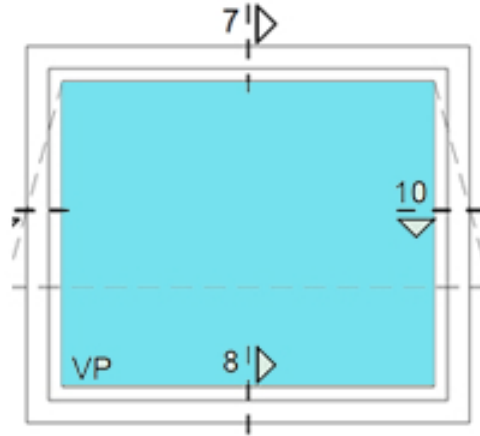

TIPICAS VAP

REF.

- VAP-1B
- VAP-1C
- VAP-1E
- VAP-2A
- VAP-2B
- VAP-2C