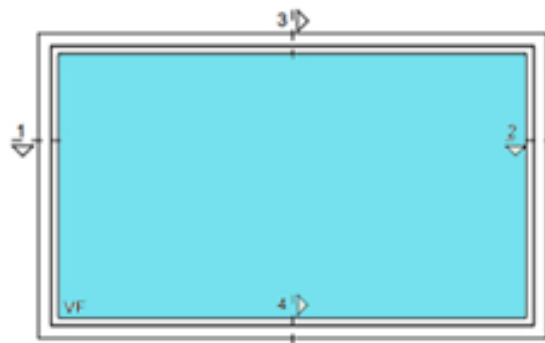

MARCO DE ALUMINIO SERIE 42

VIDRIO TEMPLADO
INCOLORO REFLEJANTE 8 MM

FICHA TECNICA

VENTANAS ALTA FIJAS

ALP

REF.

- VAF1A
- VAF2A
- VAF 3A

MARCO DE ALUMINIO SERIE 42
VAF3A CON JUNQUILLO INSULADO