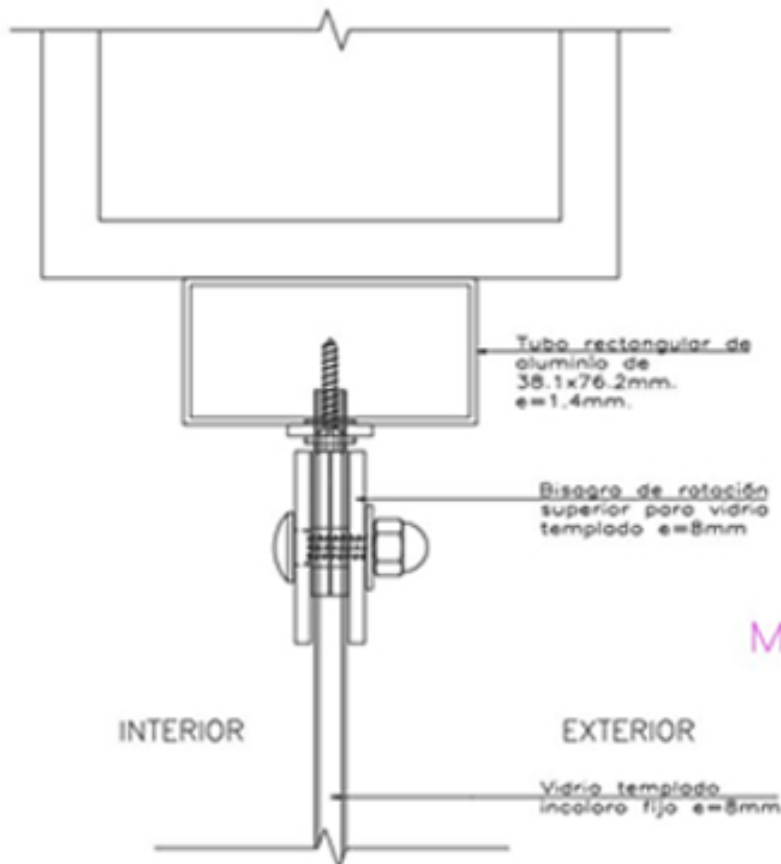

MARCO DE ALUMINIO SERIE 35
CERRADURA INOX ANSI AMAESTRABLE
VIDRIO TEMPLADO
INCOLORO 8 MM

FICHA TECNICA MAMPARA

ALP

REF.

- M1 - M2
- MP1 - MP2R
- MP3 - MP4

MARCO DE ALUMINIO SERIE 35
CERRADURA AL PISO
TIRADOR DE ACERO INOX 30 CM
INCOLORO 8 MM

CERRADURA
MAMPARA
DORETTI

FRENO SEVAX
PESADO

FICHA TECNICA MAMPARA

ALP

REF.

- M1 - M2
- MP1 - MP2R
- MP3 - MP4

esc 1/2

FICHA TECNICA BARANDAS

ALP

REF.
● BARANDAS

Baranda de Acero inoxidable
Tubo redondo de 2" espesor 2m con que parante de 12"
Altura de 75 cm
Acabado Satinado
Calidad de Acero 304