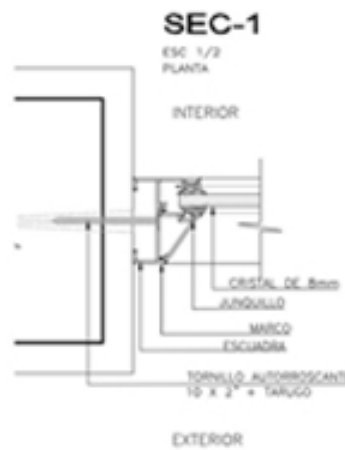

FICHA TECNICA

VENTANAS ALTA FIJAS

ALP

REF.

- VAF1A
- VAF2A
- VAF 3A