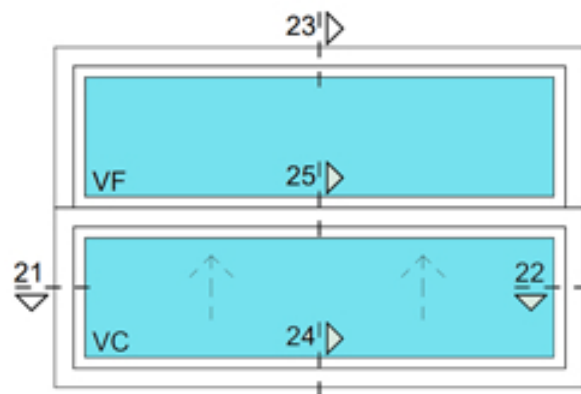

- REF.
- VC1B
 - VC2A

FICHA TECNICA

VENTANAS GUILLOTINAS

ALP

REF.

- VG-1A
- VG-2A
- VG-1B
- VG-2B

CORTE VERTICAL

CORTE HORIZONTAL