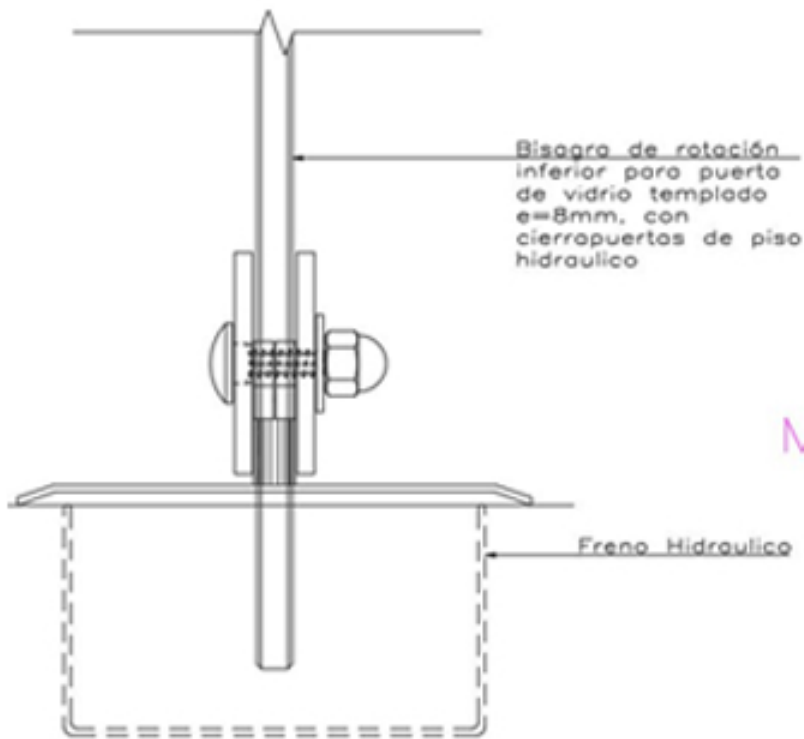

MARCO DE ALUMINIO SERIE 35
CERRADURA INOX ANSI AMAESTRABLE
VIDRIO TEMPLADO
INCOLORO 8 MM

FICHA TECNICA MAMPARA

ALP

REF.

- M1 - M2
- MP1 - MP2R
- MP3 - MP4

MARCO DE ALUMINIO SERIE 35
CERRADURA AL PISO
TIRADOR DE ACERO INOX 30 CM
INCOLORO 8 MM

CERRADURA
MAMPARA
DORETTI

FRENO SEVAX
PESADO

FICHA TECNICA MAMPARA

ALP

REF.

- M1 - M2
- MP1 - MP2R
- MP3 - MP4

esc 1/2

FICHA TECNICA BARANDAS

ALP

REF.
● BARANDAS

Baranda de Acero inoxidable
Tubo redondo de 2" espesor 2m con que parante de 12"
Altura de 75 cm
Acabado Satinado
Calidad de Acero 304