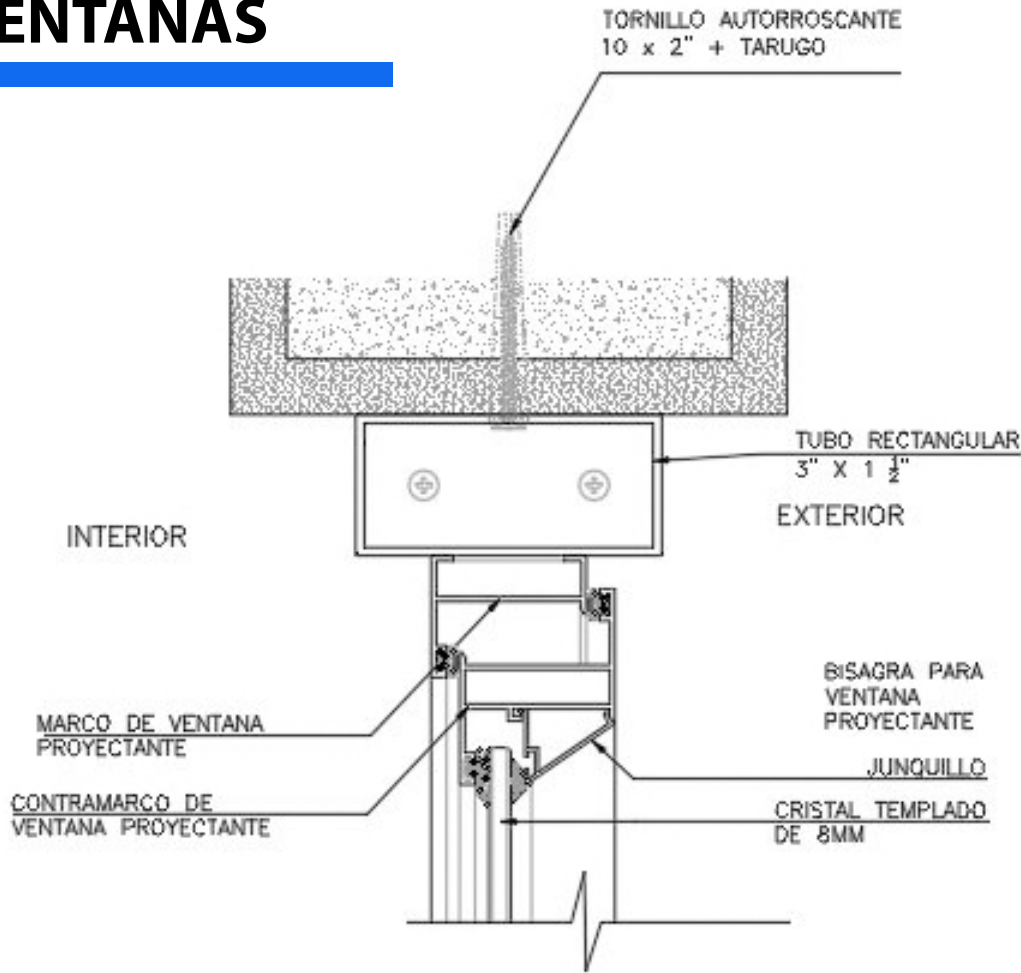

38 x 82 - 3" 1/4
Tubo rectangular

Brazo Proyectante
MOD PAS03

VIDRIO TEMPLADO
INCOLORO REFLEJANTE 8 MM

MANIJA SERIE
PROYECTANTE
MOD MA-1

FICHA TECNICA VENTANAS

ALP

REF.

- VP1A VP1B
- VP1C VP2A
- VP2B VP2C
- VP2E VP3A
- VP3B VP3C
- VP3D VP3E
- VP4A VP4B