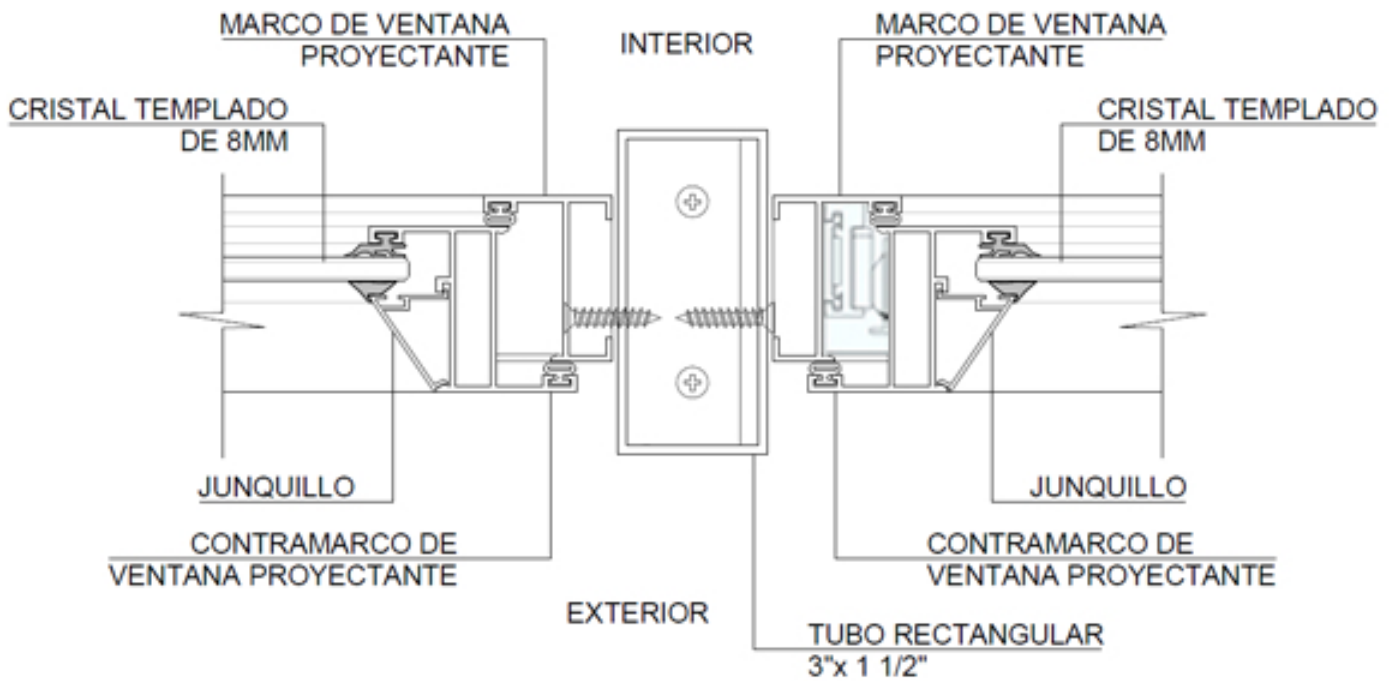

38 x 82 - 3" 1/4
Tubo rectangular

Brazo Proyectante
MOD PAS03

VIDRIO TEMPLADO
INCOLORO REFLEJANTE 8 MM

MANIJA SERIE
PROYECTANTE
MOD MA-1

FICHA TECNICA VENTANAS

ALP

REF.

- VP1A VP1B
- VP1C VP2A
- VP2B VP2C
- VP2E VP3A
- VP3B VP3C
- VP3D VP3E
- VP4A VP4B