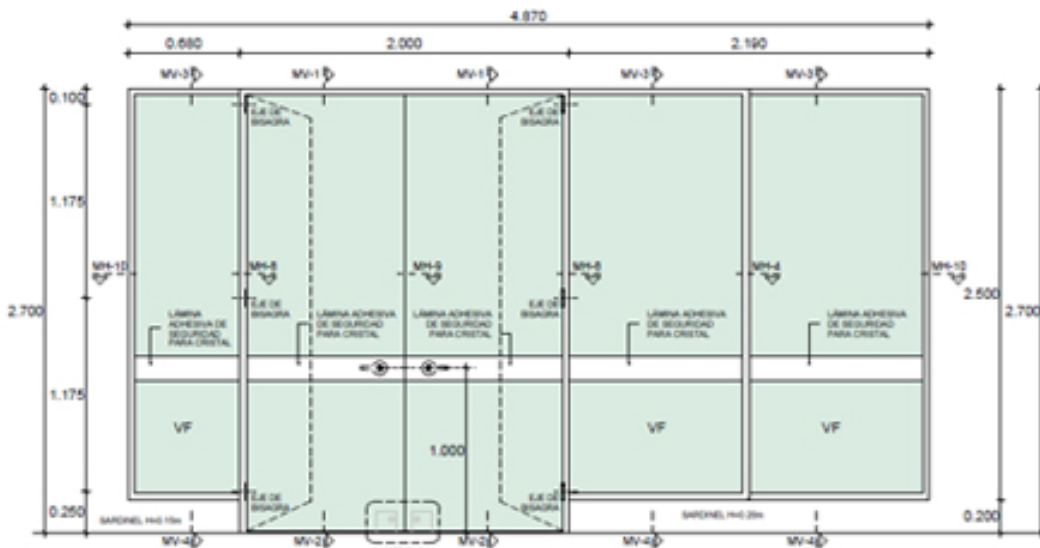

MARCO DE ALUMINIO SERIE 35
CERRADURA INOX ANSI AMAESTRABLE
VIDRIO TEMPLADO
INCOLORO 8 MM

FICHA TECNICA MAMPARA

ALP

REF.

- M1 - M2
- MP1 - MP2R
- MP3 - MP4

MARCO DE ALUMINIO SERIE 35
CERRADURA AL PISO
TIRADOR DE ACERO INOX 30 CM
INCOLORO 8 MM