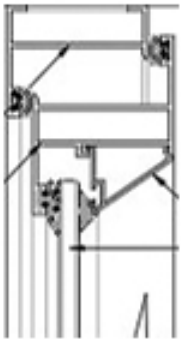

Ventana Fijo Proyectante
Perfil Color Natural Aluminio Griss Mate Serie 42
Acristalimiento Vidrio Templado de 8 mm