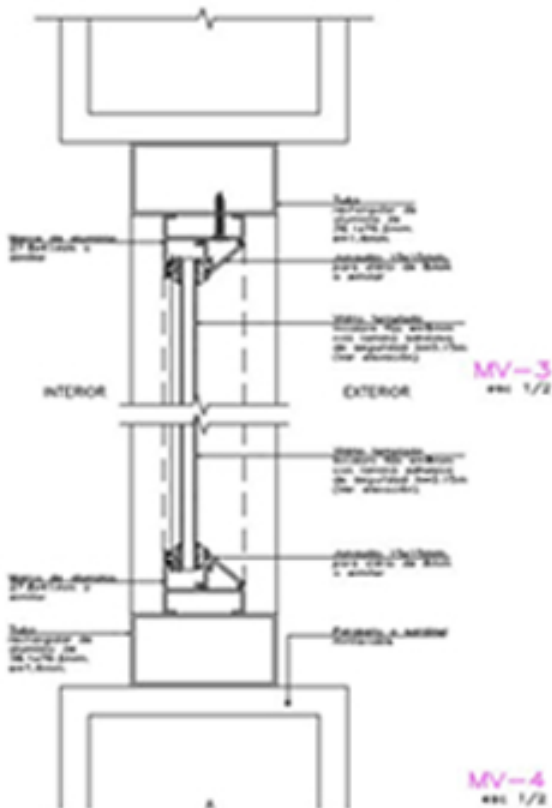

MARCO DE ALUMINIO SERIE 35
CERRADURA INOX ANSI AMAESTRABLE
VIDRIO TEMPLADO
INCOLORO 8 MM

FICHA TECNICA MAMPARA

ALP

REF.

- M1 - M2
- MP1 - MP2R
- MP3 - MP4

MARCO DE ALUMINIO SERIE 35
CERRADURA AL PISO
TIRADOR DE ACERO INOX 30 CM
INCOLORO 8 MM

CERRADURA
MAMPARA
DORETTI

FRENO SEVAX
PESADO

FICHA TECNICA MAMPARA

ALP

REF.

- M1 - M2
- MP1 - MP2R
- MP3 - MP4

esc 1/2

FICHA TECNICA BARANDAS

ALP

REF.
● BARANDAS

Baranda de Acero inoxidable
Tubo redondo de 2" espesor 2m con que parante de 12"
Altura de 75 cm
Acabado Satinado
Calidad de Acero 304