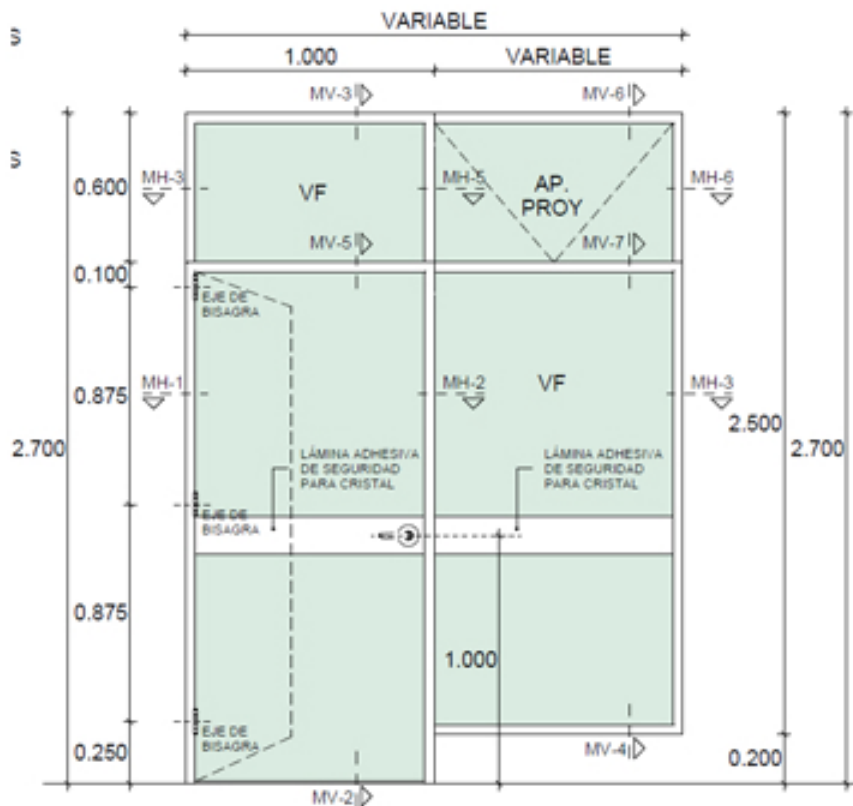

REF.

- PVA1 - PVA2
- PVA3 - PVA4
- PVA5 - PVA6
- PVA7 - PVA8
- PVA9 - PVA10
- PVA 11 - PVA 12
- PVA 13 - PVA 14
- PVA 15 - PVA 16
- PVA 17 - PVA1-1
- PVA1-B - PVA1-4
- PVA1-5