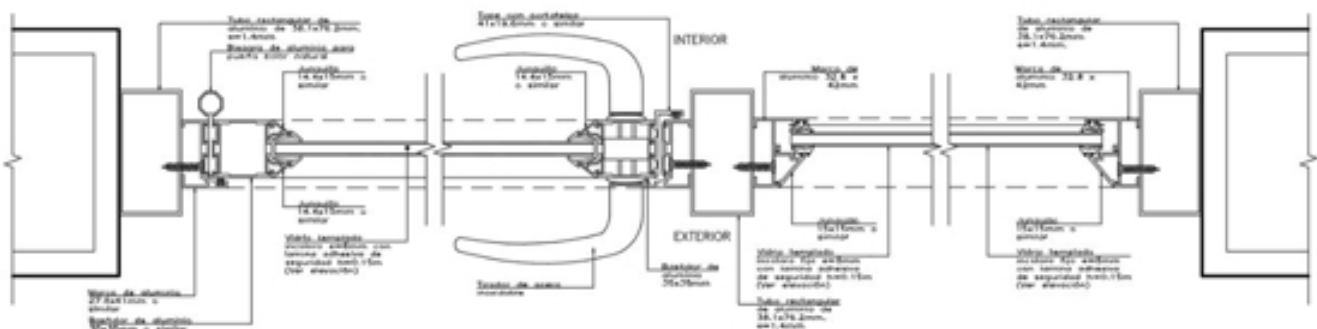

MARCO DE ALUMINIO SERIE 35
CERRADURA INOX ANSI AMAESTRABLE
VIDRIO TEMPLADO
INCOLORO 8 MM

FICHA TECNICA MAMPARA

ALP

REF.

- M1 - M2
- MP1 - MP2R
- MP3 - MP4

MARCO DE ALUMINIO SERIE 35
CERRADURA AL PISO
TIRADOR DE ACERO INOX 30 CM
INCOLORO 8 MM