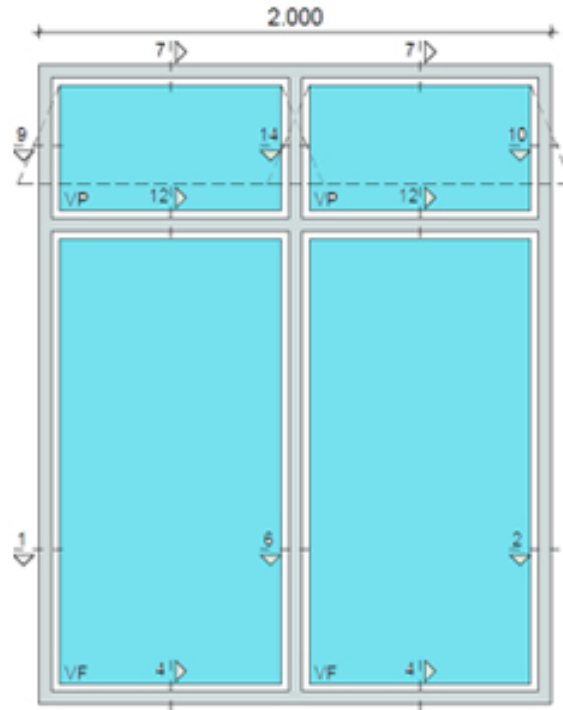

TIPICAS VP

REF.

- VP1A VP1B
- VP1C VP2A
- VP2B VP2C
- VP2E VP3A
- VP3B VP3C
- VP3D VP3E
- VP4A VP4B